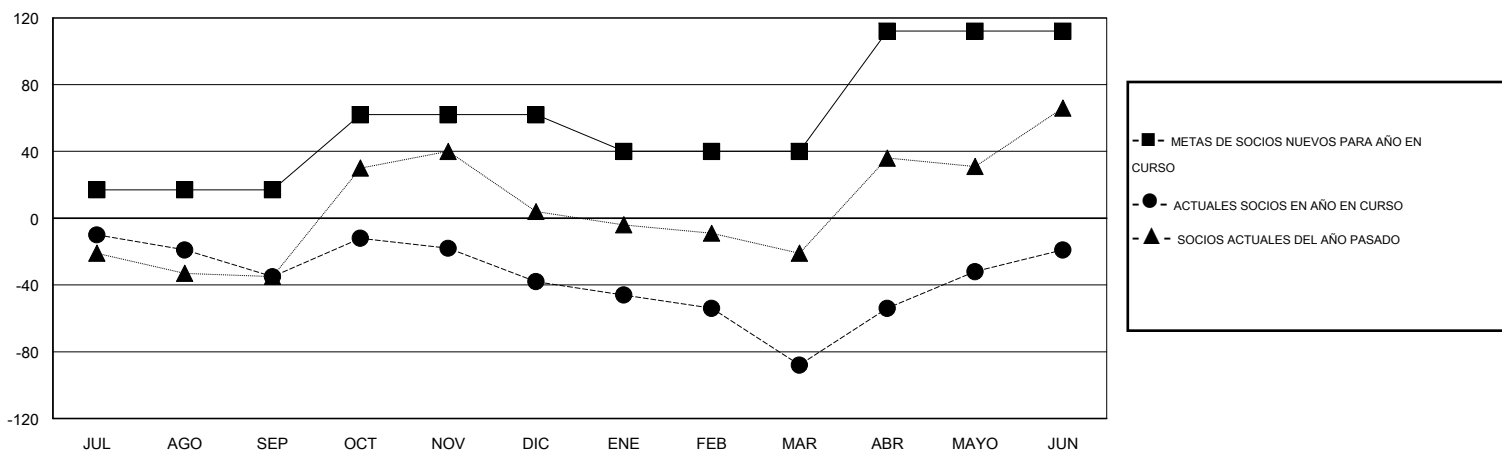

# MONTHLY MEMBERSHIP PROGRESS REPORT

District O 2

Results as of: 6/30/2015

GMT: Pedro Marrello

UBICACIÓN ARGENTINA

GMT DE AE 3

Clubes					socios				
RESULTADOS DE 2014-2015					RESULTADOS DE 2014-2015				
TRIMESTRE	META DE CLUBES NUEVOS	NUEVOS CLUBES	CLUBES DADOS DE BAJA	GANANCIA/PÉRDIDA NETA	TRIMESTRE	META DE SOCIOS NUEVOS	SOCIOS FUNDADORES Y NUEVOS SOCIOS AÑADIDOS	SOCIOS DADOS DE BAJA	GANANCIA/PÉRDIDA NETA
JUL/AGO/SEP	0	0	0	0	JUL/AGO/SEP	17	36	71	-35
OCT/NOV/DIC	1	0	0	0	OCT/NOV/DIC	45	56	59	-3
ENE/FEB/MAR	0	0	1	-1	ENE/FEB/MAR	-22	5	55	-50
ABR/MAYO/JUN	2	2	2	0	ABR/MAYO/JUN	72	139	70	69

METAS Y CIFRA ACUMULATIVA DE CLUBES NUEVOS

METAS Y CIFRA ACUMULATIVA DE SOCIOS

CLUBES DADOS DE BAJA: 3	54 CLUBS OF 77 AÑADIERON 1 O MÁS SOCIOS NUEVOS	<b>DISTRIBUCIÓN POR SEXO</b>
		MASCULINO 813 (43.57%)
		FEMENINO 1,053 (56.43%)
<b>SOCIOS DADOS DE BAJA</b>	<a href="#">CLIC AQUÍ PARA DATOS DE SALUD DE CLUB</a>	<b>SOCIOS EN UNIDAD FAMILIAR</b> 711
FALLECIDOS 30		CABEZA DE FAMILIA 332
CLUB CANCELADO 19		NO ES CABEZA DE FAMILIA 379
OTRO 206		
<b>TOTAL 255</b>		