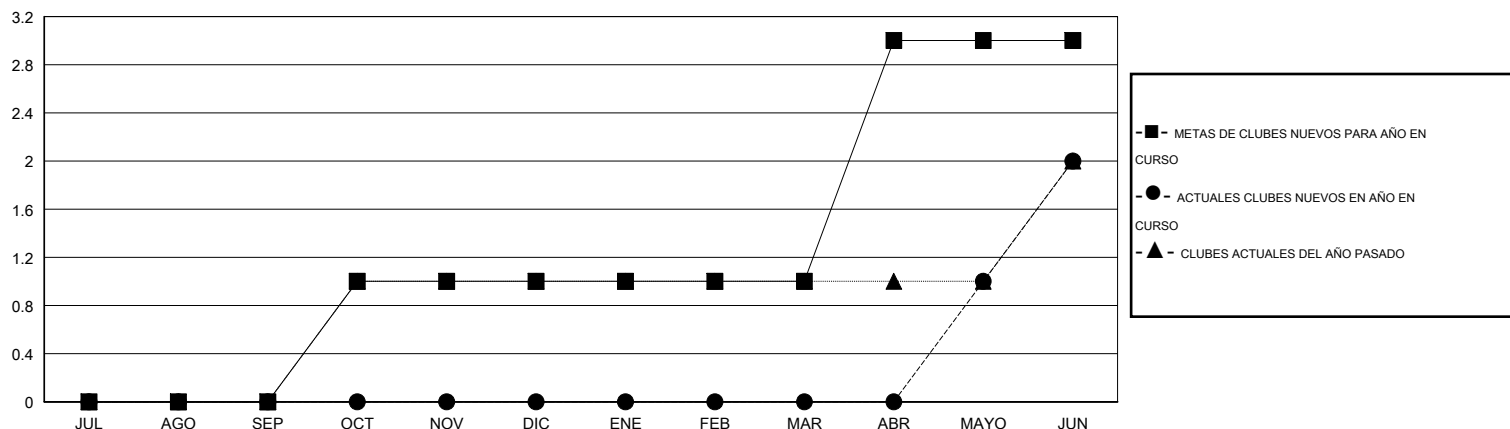

# MONTHLY MEMBERSHIP PROGRESS REPORT

District O 2

Results as of: 6/30/2015

GMT: Pedro Marrello

UBICACIÓN ARGENTINA

GMT DE AE 3

Clubes					socios				
RESULTADOS DE 2014-2015					RESULTADOS DE 2014-2015				
TRIMESTRE	META DE CLUBES NUEVOS	NUEVOS CLUBES	CLUBES DADOS DE BAJA	GANANCIA/PÉRDIDA NETA	TRIMESTRE	META DE SOCIOS NUEVOS	SOCIOS FUNDADORES Y NUEVOS SOCIOS AÑADIDOS	SOCIOS DADOS DE BAJA	GANANCIA/PÉRDIDA NETA
JUL/AGO/SEP	0	0	0	0	JUL/AGO/SEP	17	36	71	-35
OCT/NOV/DIC	1	0	0	0	OCT/NOV/DIC	45	56	59	-3
ENE/FEB/MAR	0	0	1	-1	ENE/FEB/MAR	-22	5	55	-50
ABR/MAYO/JUN	2	2	2	0	ABR/MAYO/JUN	72	139	70	69

METAS Y CIFRA ACUMULATIVA DE CLUBES NUEVOS

METAS Y CIFRA ACUMULATIVA DE SOCIOS

CLUBES DADOS DE BAJA: 3	54 CLUBS OF 77 AÑADIERON 1 O MÁS SOCIOS NUEVOS	<b>DISTRIBUCIÓN POR SEXO</b>
		MASCULINO 813 (43.57%)
		FEMENINO 1,053 (56.43%)
<b>SOCIOS DADOS DE BAJA</b>	<a href="#">CLIC AQUÍ PARA DATOS DE SALUD DE CLUB</a>	<b>SOCIOS EN UNIDAD FAMILIAR</b> 711
FALLECIDOS 30		CABEZA DE FAMILIA 332
CLUB CANCELADO 19		NO ES CABEZA DE FAMILIA 379
OTRO 206		
<b>TOTAL 255</b>		